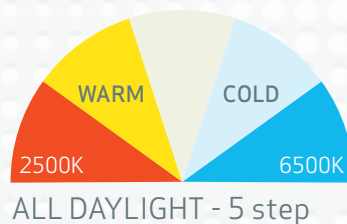

## LED-Handarbeitsleuchte mit hohem **CRI+** Wert und ALL DAYLIGHT

Praktische und leistungsstarke Arbeitsleuchte mit bis zu 1200 Lumen Lichtstrom für Kontroll- und Aufbereitungsarbeiten.

Die MULTIMATCH R ist mit der einmaligen ALL DAYLIGHT-Funktion versehen und ermöglicht damit je nach Arbeitsaufgabe die Wahl zwischen 5 verschiedenen Farbtemperaturen.

### TECHNISCHE DATEN

COB LED mit extrem hohem **CRI+** Wert  
 96 **CRI+**  
 2500-6500 KELVIN  
 250-2500 Lux@0,5 m  
 1200 Lm@100 % / 1125 Lm@75 %  
 / 750 Lm@50 % / 375 Lm@25 % /  
 120 Lm@10 %  
 1-10 Std. Betriebsdauer  
 3,5 Std. Ladedauer  
 3,7 V/5400mAh Li-ion  
 IK07  
 IP67  
 800 g