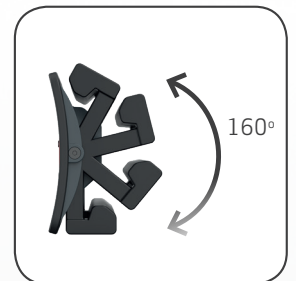

MULTIMATCH R

LED-Handarbeitsleuchte mit hohem **CRI+** Wert und ALL DAYLIGHT

Praktische und leistungsstarke Arbeitsleuchte mit bis zu 1200 Lumen Lichtstrom für Kontroll- und Aufbereitungsarbeiten.

Die MULTIMATCH R ist mit der einmaligen ALL DAYLIGHT-Funktion versehen und ermöglicht damit je nach Arbeitsaufgabe die Wahl zwischen 5 verschiedenen Farbtemperaturen.

Die Leuchte ist einfach mitzunehmen und mit dem ergonomischen Design bietet der Tragegriff einen sicheren Griff. Zwei kräftige, eingebaute Magneten sorgen für flexible Montagemöglichkeiten. Dies eröffnet viele verschiedene Einsatzmöglichkeiten für Kontrollen im Fahrzeuginneren und an schwer zugänglichen Stellen.

Die Leuchte wurde für Direktmontage am SCANGRIP TRIPOD und WHEEL STAND entwickelt.

Eingebaute Powerbank mit USB-Buchse für Aufladen von mobilen Einheiten.